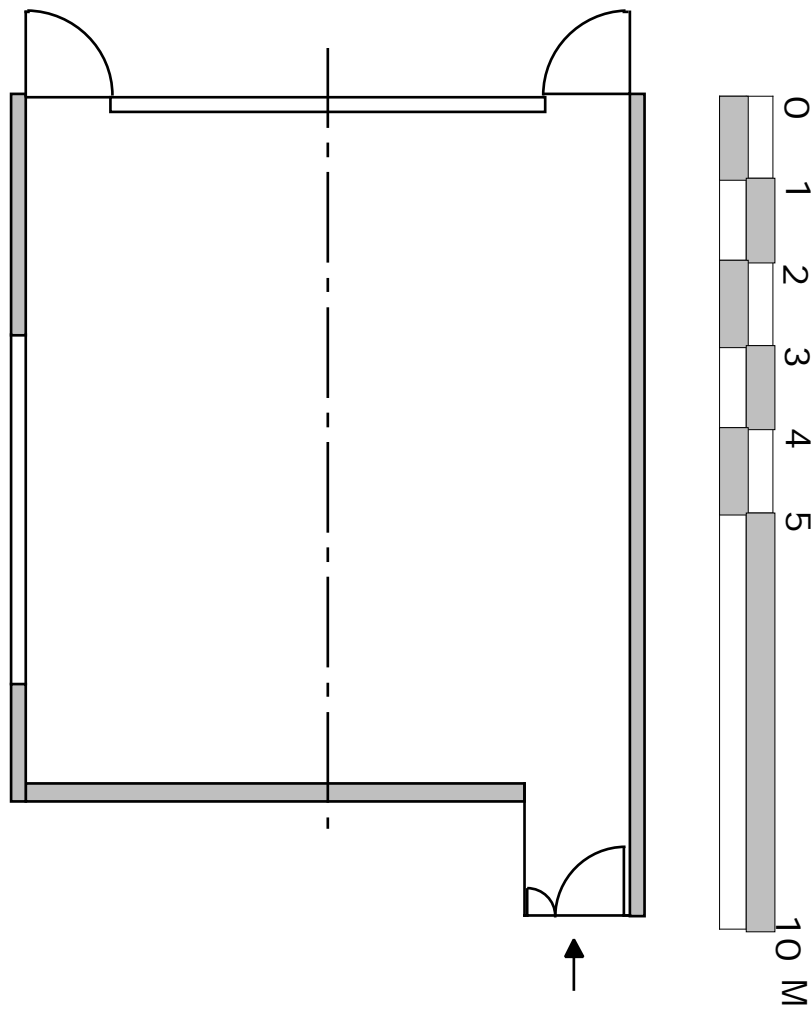

SALLE 200

Niveau 2

Dimensions (m)

Longueur : 17 m

Largeur : 14 m

Hauteur : 4,53 m

SURFACE : 238 m²

SOL : parquet

Configuration :

capacité :

SALLE K

Niveau 4

<u>Dimensions (m)</u>		
<i>Longueur : 6,2 m</i>	<i>Largeur : 5,7 m</i>	<i>Hauteur : 2,95 m</i>
<i>SURFACE : 35 m²</i>		<i>SOL : moquette</i>

Configuration :

capacité :

SALLE J

Niveau 4

Dimensions (m)
Longueur : 8,0 m Largeur : 7,25 m Hauteur : 2,60 m
SURFACE : 56 m² SOL : moquette

Configuration :

capacité :

SALLE I

Niveau 2

<u>Dimensions (m)</u>		
<i>Longueur : 11 m</i>	<i>Largeur : 7,15 m</i>	<i>Hauteur : 4,25 m</i>
<i>SURFACE : 78m²</i>	<i>SOL : moquette</i>	

Configuration :

capacité :

SALLE G/H

Niveau 2

Dimensions (m)

Longueur : 6,11 m / 6,0 m Largeur : 7,0 m Hauteur : 4,25 m

SURFACE : 2 x 42 m²

SOL : moquette