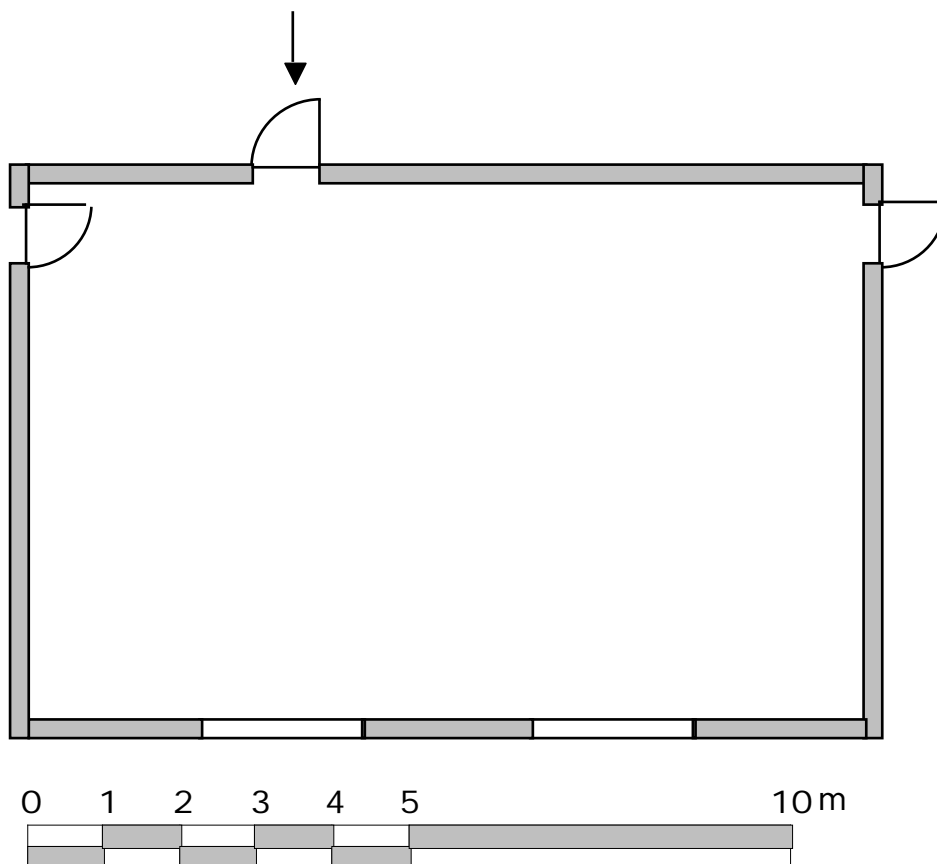

SALLE M

Niveau 4

<u>Dimensions (m)</u>		
<i>Longueur : 5,7 m</i>	<i>Largeur : 5,3 m</i>	<i>Hauteur : 2,95 m</i>
<i>SURFACE : 30 m²</i>		<i>SOL : moquette</i>

Configuration :

capacité :

SALLE L

Niveau 4

<u>Dimensions (m)</u>		
<i>Longueur : 6,2 m</i>	<i>Largeur : 5,7 m</i>	<i>Hauteur : 2,95 m</i>
<i>SURFACE : 35 m²</i>		<i>SOL : moquette</i>

Configuration :

capacité :

SALLE K

Niveau 4

<u>Dimensions (m)</u>		
<i>Longueur : 6,2 m</i>	<i>Largeur : 5,7 m</i>	<i>Hauteur : 2,95 m</i>
<i>SURFACE : 35 m²</i>		<i>SOL : moquette</i>

Configuration :

capacité :

SALLE J

Niveau 4

Dimensions (m)
Longueur : 8,0 m Largeur : 7,25 m Hauteur : 2,60 m
SURFACE : 56 m² SOL : moquette

Configuration :

capacité :

SALLE I

Niveau 2

<u>Dimensions (m)</u>		
<i>Longueur : 11 m</i>	<i>Largeur : 7,15 m</i>	<i>Hauteur : 4,25 m</i>
<i>SURFACE : 78m²</i>	<i>SOL : moquette</i>	

Configuration :

capacité :

SALLE G/H

Niveau 2

Dimensions (m)

Longueur : 6,11 m / 6,0 m Largeur : 7,0 m Hauteur : 4,25 m

SURFACE : 2 x 42 m²

SOL : moquette