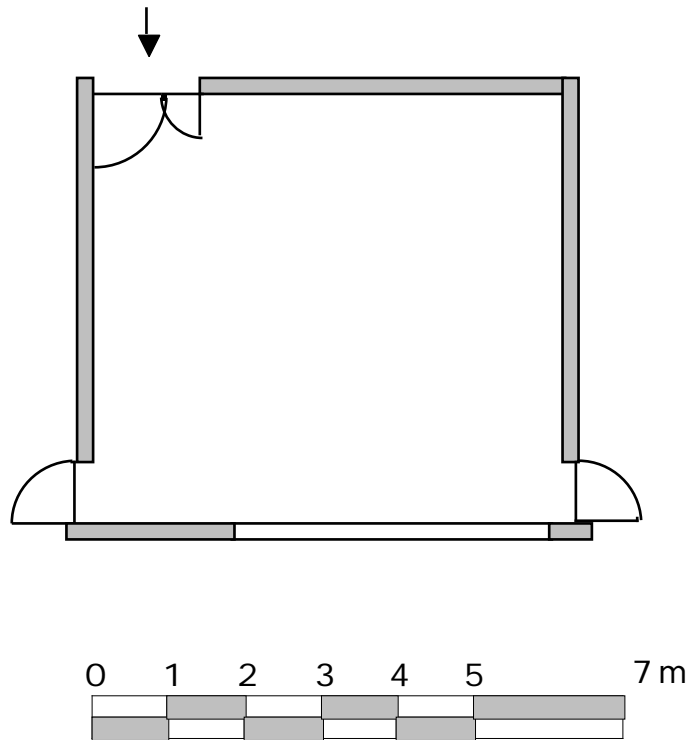

SALLE M

Niveau 4

<u>Dimensions (m)</u>		
<i>Longueur : 5,7 m</i>	<i>Largeur : 5,3 m</i>	<i>Hauteur : 2,95 m</i>
<i>SURFACE : 30 m²</i>		<i>SOL : moquette</i>

Configuration :

capacité :

SALLE L

Niveau 4

<u>Dimensions (m)</u>		
<i>Longueur : 6,2 m</i>	<i>Largeur : 5,7 m</i>	<i>Hauteur : 2,95 m</i>
<i>SURFACE : 35 m²</i>		<i>SOL : moquette</i>

Configuration :

capacité :

SALLE K

Niveau 4

<u>Dimensions (m)</u>		
<i>Longueur : 6,2 m</i>	<i>Largeur : 5,7 m</i>	<i>Hauteur : 2,95 m</i>
<i>SURFACE : 35 m²</i>		<i>SOL : moquette</i>

Configuration :

capacité :

SALLE J

Niveau 4

Dimensions (m)
Longueur : 8,0 m Largeur : 7,25 m Hauteur : 2,60 m
SURFACE : 56 m² SOL : moquette

Configuration :

capacité :

SALLE I

Niveau 2

<u>Dimensions (m)</u>		
<i>Longueur : 11 m</i>	<i>Largeur : 7,15 m</i>	<i>Hauteur : 4,25 m</i>
<i>SURFACE : 78m²</i>	<i>SOL : moquette</i>	

Configuration :

capacité :

SALLE G/H

Niveau 2

Dimensions (m)

Longueur : 6,11 m / 6,0 m Largeur : 7,0 m Hauteur : 4,25 m

SURFACE : 2 x 42 m²

SOL : moquette