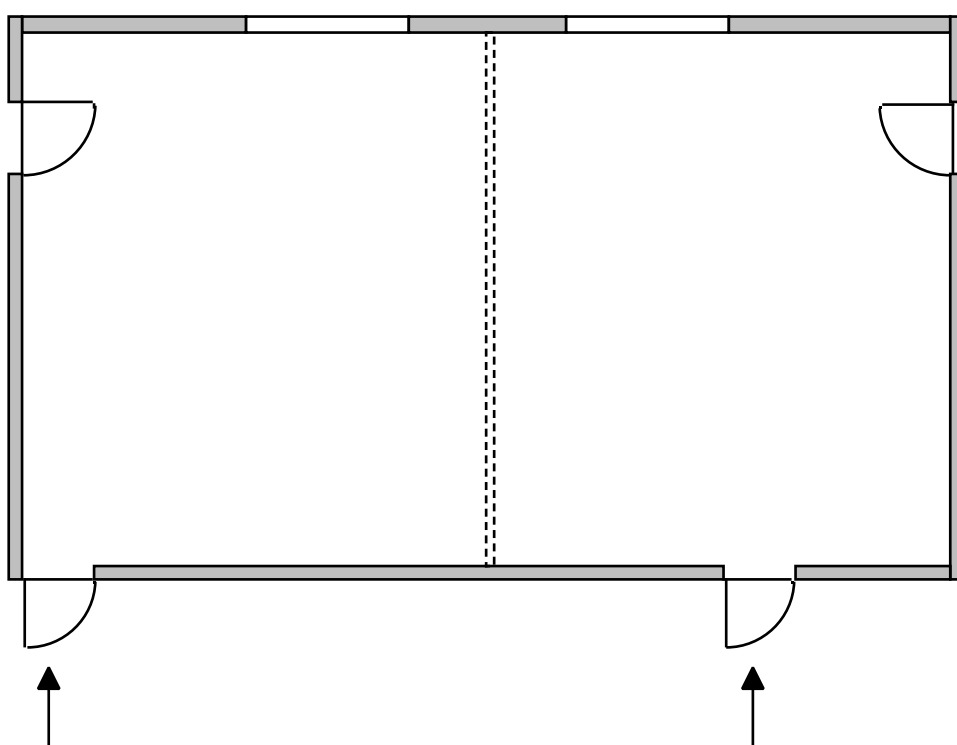

SALLE 200

Niveau 2

Dimensions (m)

Longueur : 17 m

Largeur : 14 m

Hauteur : 4,53 m

SURFACE : 238 m²

SOL : parquet

Configuration :

capacité :

SALLE K

Niveau 4

<u>Dimensions (m)</u>		
<i>Longueur : 6,2 m</i>	<i>Largeur : 5,7 m</i>	<i>Hauteur : 2,95 m</i>
<i>SURFACE : 35 m²</i>		<i>SOL : moquette</i>

Configuration :

capacité :

SALLE J

Niveau 4

Dimensions (m)
Longueur : 8,0 m Largeur : 7,25 m Hauteur : 2,60 m
SURFACE : 56 m² SOL : moquette

Configuration :

capacité :

SALLE I

Niveau 2

<u>Dimensions (m)</u>		
<i>Longueur : 11 m</i>	<i>Largeur : 7,15 m</i>	<i>Hauteur : 4,25 m</i>
<i>SURFACE : 78m²</i>	<i>SOL : moquette</i>	

Configuration :

capacité :

SALLE G/H

Niveau 2

Dimensions (m)

Longueur : 6,11 m / 6,0 m Largeur : 7,0 m Hauteur : 4,25 m

SURFACE : 2 x 42 m²

SOL : moquette