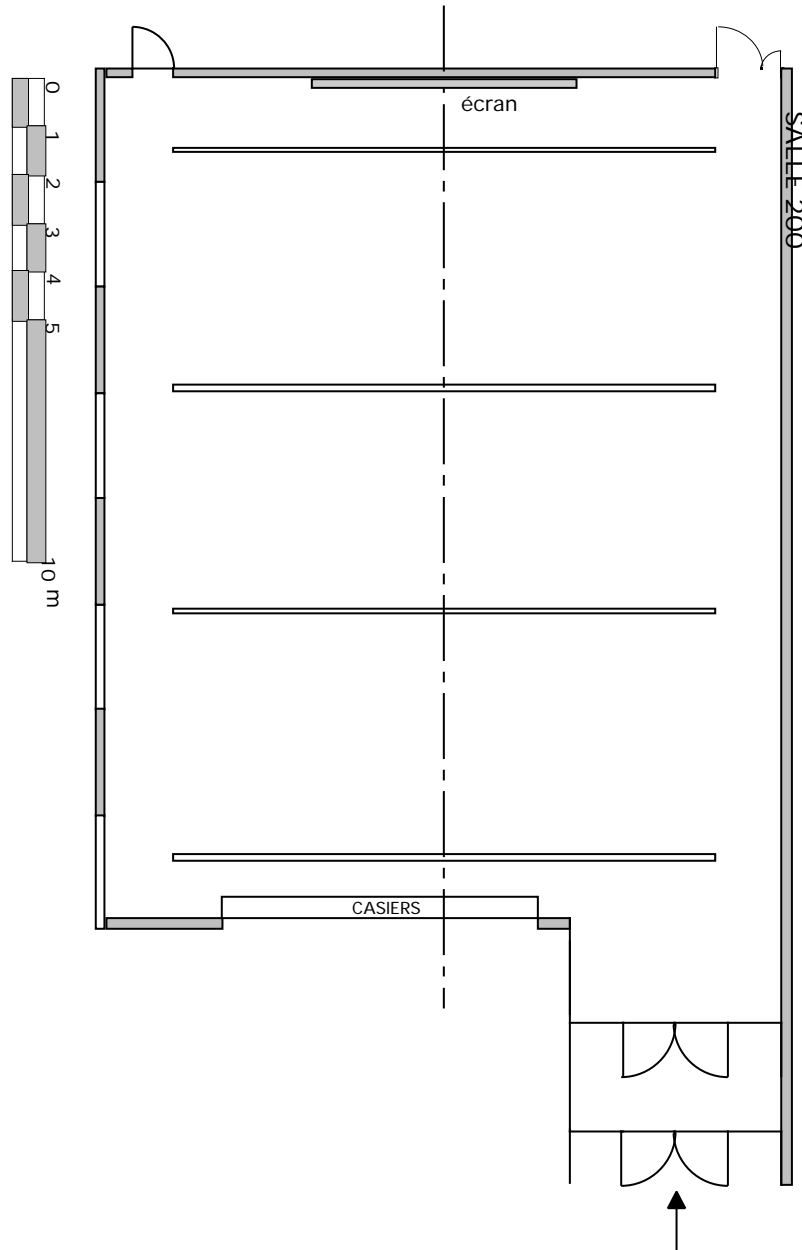

SALLE 200

Niveau 2

Dimensions (m)

Longueur : 17 m

Largeur : 14 m

Hauteur : 4,53 m

SURFACE : 238 m²

SOL : parquet

ECRAN : 5,4 X 3,9m

Configuration :

capacité :

SALLE N

Niveau 4

Dimensions (m)
Longueur : 5,7 m Largeur : 5,6 m Hauteur : 2,95 m
SURFACE : 32 m² SOL : moquette

Configuration :

capacité :

SALLE M

Niveau 4

<u>Dimensions (m)</u>		
<i>Longueur : 5,7 m</i>	<i>Largeur : 5,3 m</i>	<i>Hauteur : 2,95 m</i>
<i>SURFACE : 30 m²</i>		<i>SOL : moquette</i>

Configuration :

capacité :

SALLE L

Niveau 4

<u>Dimensions (m)</u>		
<i>Longueur : 6,2 m</i>	<i>Largeur : 5,7 m</i>	<i>Hauteur : 2,95 m</i>
<i>SURFACE : 35 m²</i>		<i>SOL : moquette</i>

Configuration :

capacité :

SALLE K

Niveau 4

<u>Dimensions (m)</u>		
<i>Longueur : 6,2 m</i>	<i>Largeur : 5,7 m</i>	<i>Hauteur : 2,95 m</i>
<i>SURFACE : 35 m²</i>		<i>SOL : moquette</i>

Configuration :

capacité :